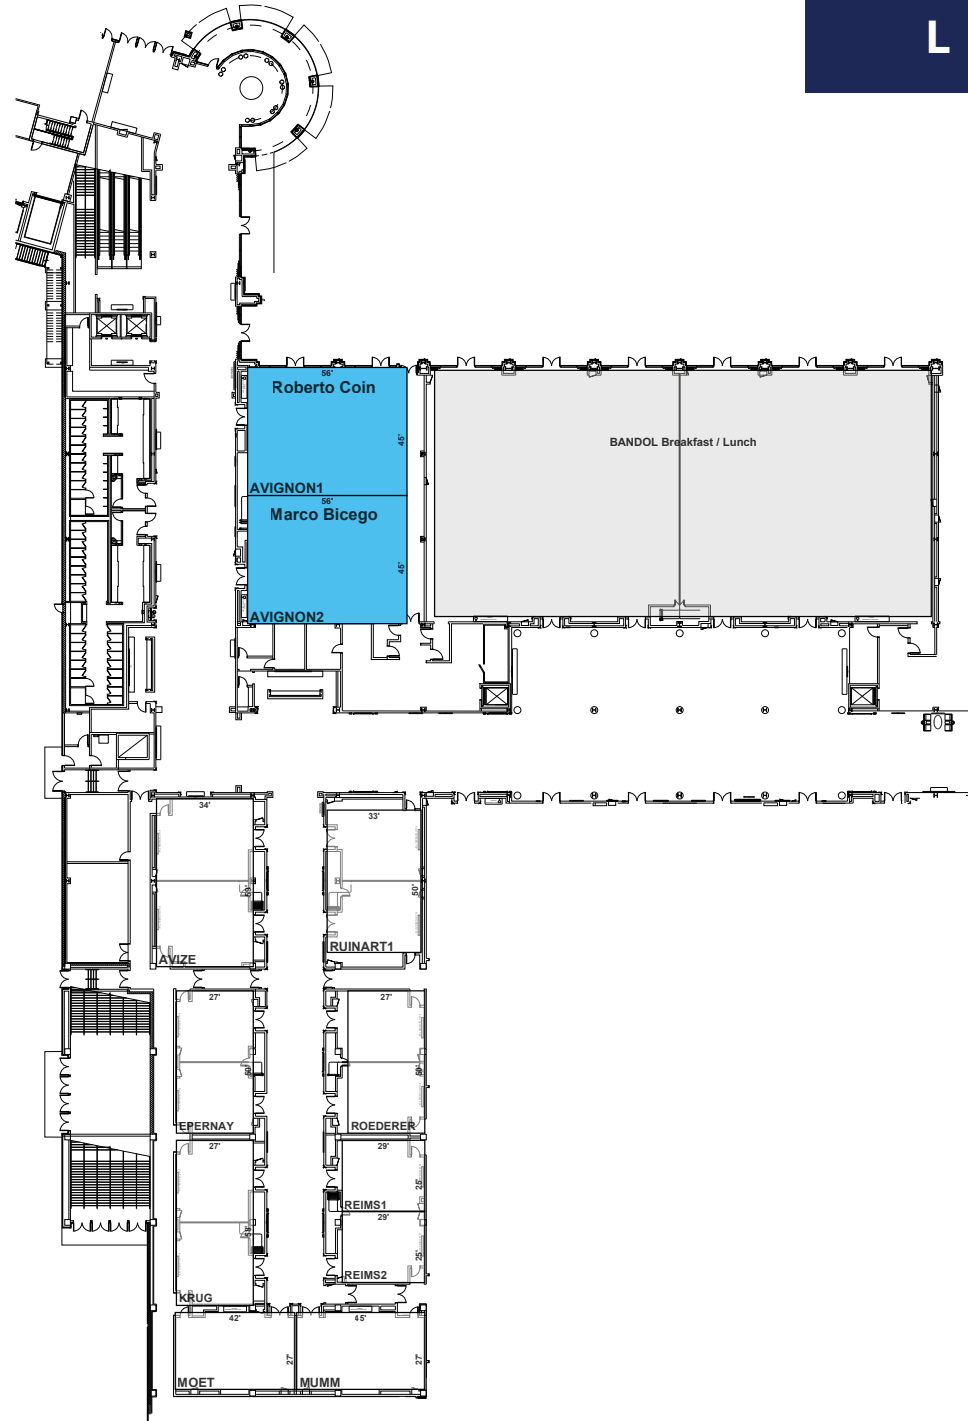

THE BIG NETWORK

COUTURE 2026 SHOW MAP

WYNN LAS VEGAS RESORT | LAS VEGAS NV

CASINO LEVEL

CASINO LEVEL

Armenta	810
Couturemark	640
FOPE	305
Gemma Couture	433
Hulchi Belluni	135
King Baby Studio	326
KWIAT	Wynn Casino Floor
Mark Henry	731
Monica Rich Kosann	517
Roberto Demeglio	818
Piranesi	123
Sethi Couture	530
William Henry	638

THE **BIG** NETWORK

COUTURE 2026 SHOW MAP

WYNN LAS VEGAS RESORT | LAS VEGAS NV
LOWER LEVEL

LOWER LEVEL

Marco Bicego AVIGNON2
Roberto Coin AVIGNON1

BALLROOMS

TACORI LAFLEUR 2

THE **BIG** NETWORK